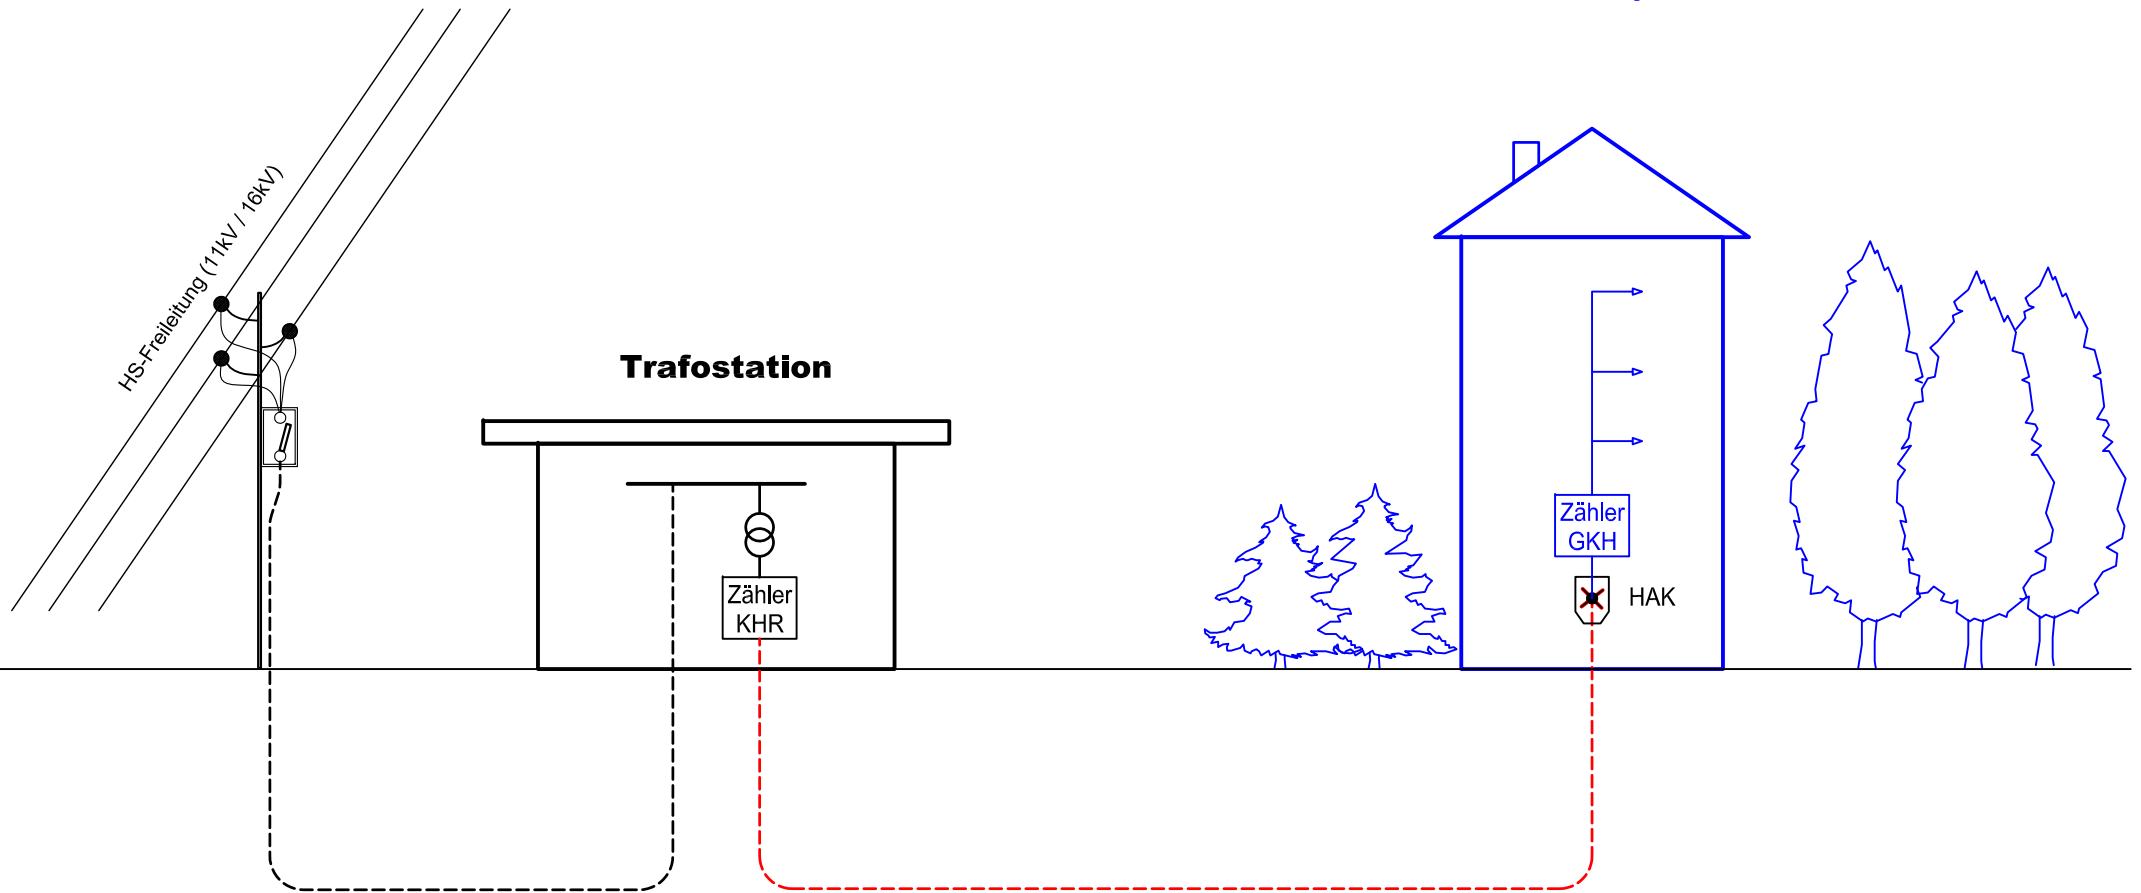

**Eigentum
Kraftwerke Hinterrhein AG (KHR)**

- Lieferung Energie loko Zähler Trafostation
(-2,5% Verlust)

**Hoheitsgebiet
Gemeindekorporation Hinterrhein (GKH)**

- Tarifhoheit pro Gemeinde
- Zählerausgabe
- Zählerablesung
- Verrechnung